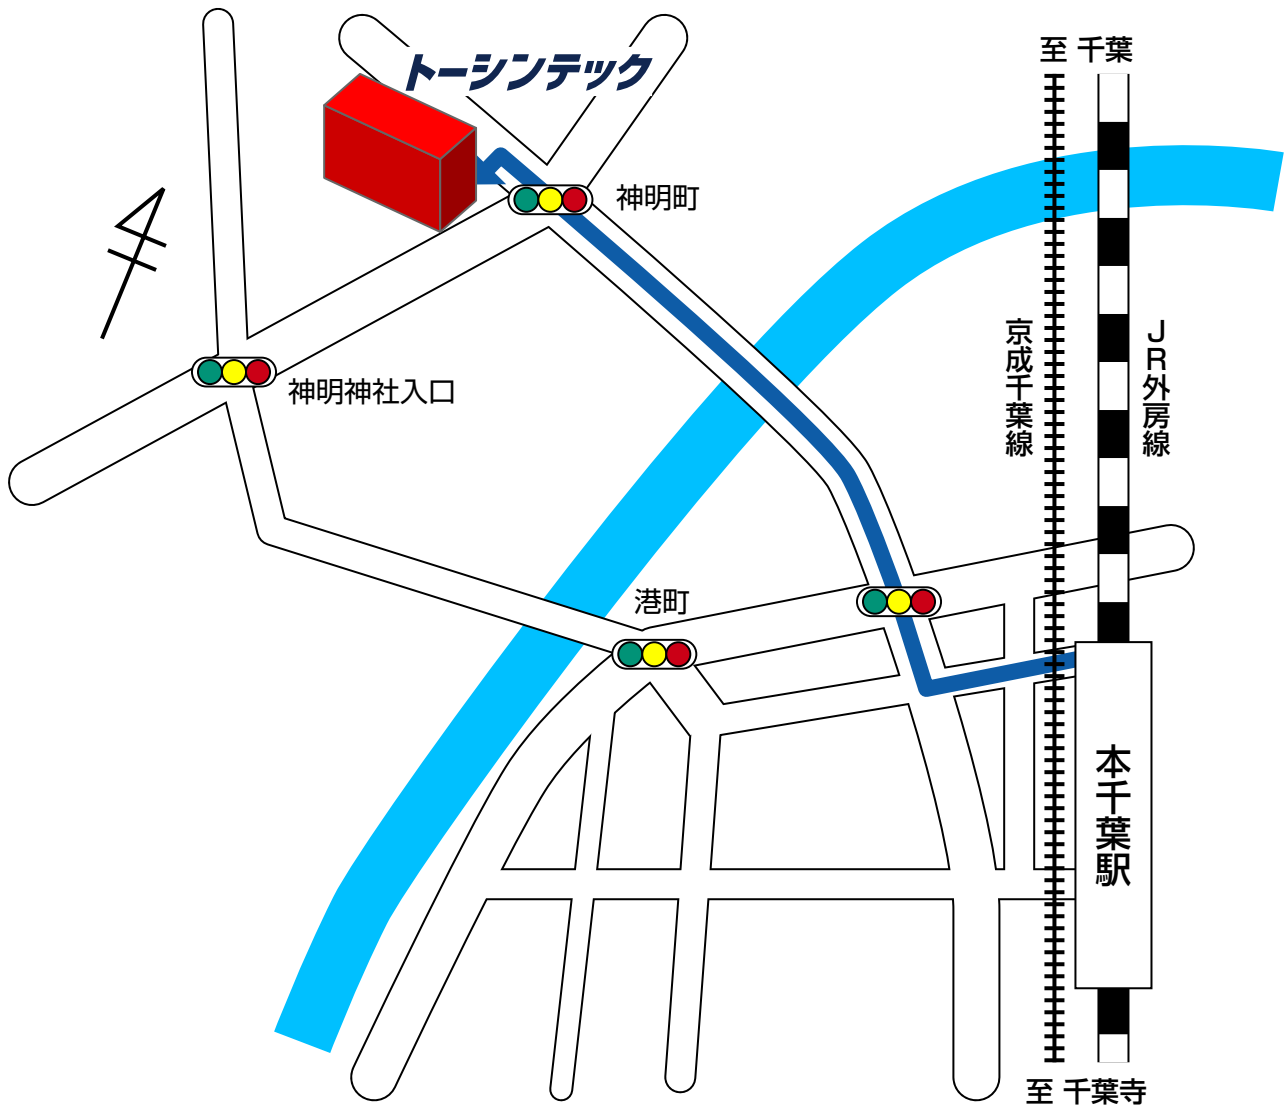

トーシンテックへのご案内

JR外房線 本千葉駅西口より徒歩5分

株式会社トーシンテック

〒260-0042 千葉県千葉市中央区神明町1-3-1 神明ビル1階2号室

TEL.043-302-0555 FAX.043-302-0666